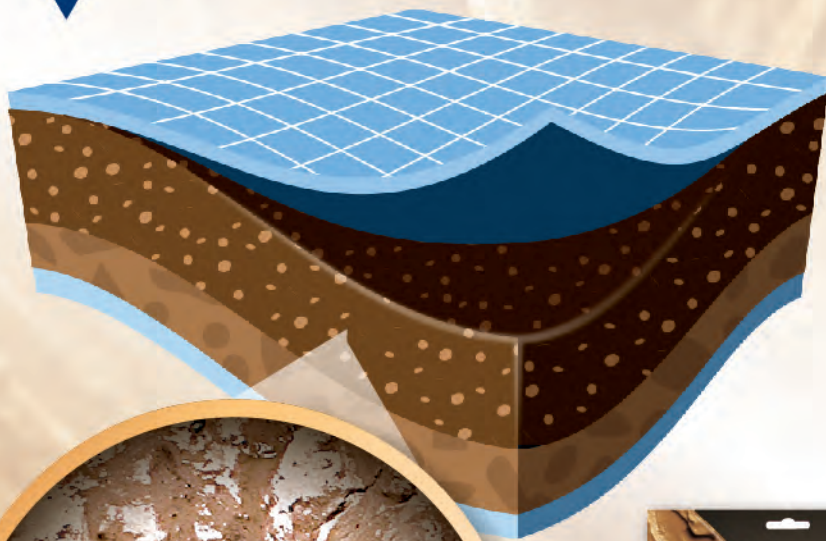

R&R

Rexi+care® 瑞斯 火山泥熱敷墊系列

- ◆ 首創超柔膚布料，觸感柔順舒適
- ◆ 天然火山泥製成，熱敷保溫時間可達60分鐘
- ◆ 超高可塑性，完整包覆使用部位

超柔軟親膚布料

天然火山泥

熱敷專用

微波1分鐘可維持
20-30mins溫熱感

Rexio+care® 瑞斯火山泥熱敷墊系列